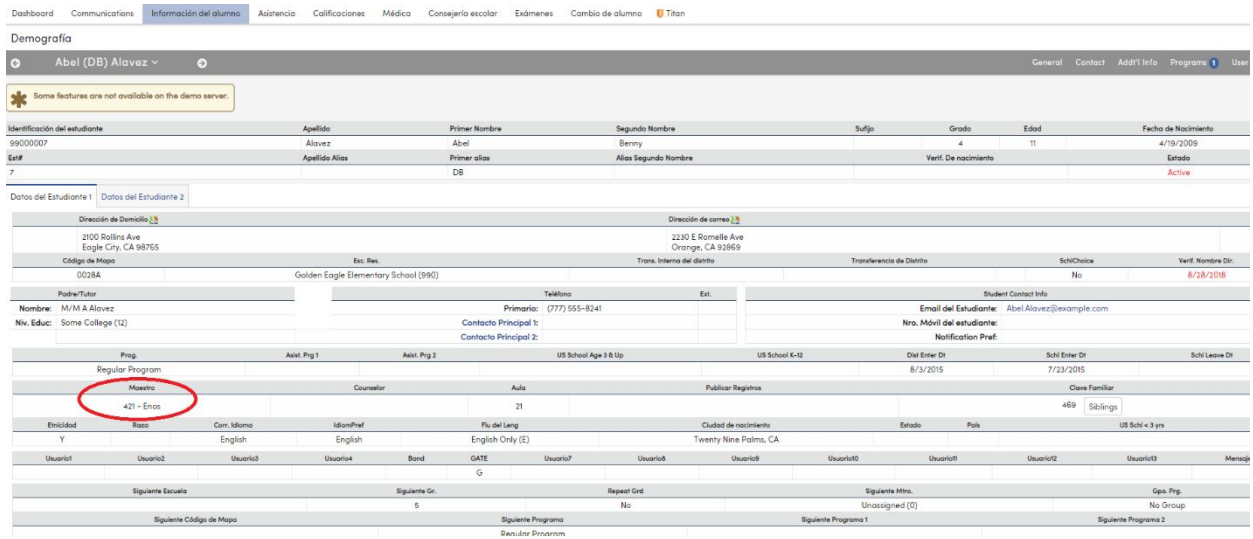

Cómo ver el horario de clases o el maestro de su hijo

Primaria: Primero elija datos demográficos en el menú desplegable de información del estudiante.

El maestro de su hijo aparece debajo del maestro en la parte inferior de la página.

Secundaria: Elija clases de la barra de menú en la parte superior.